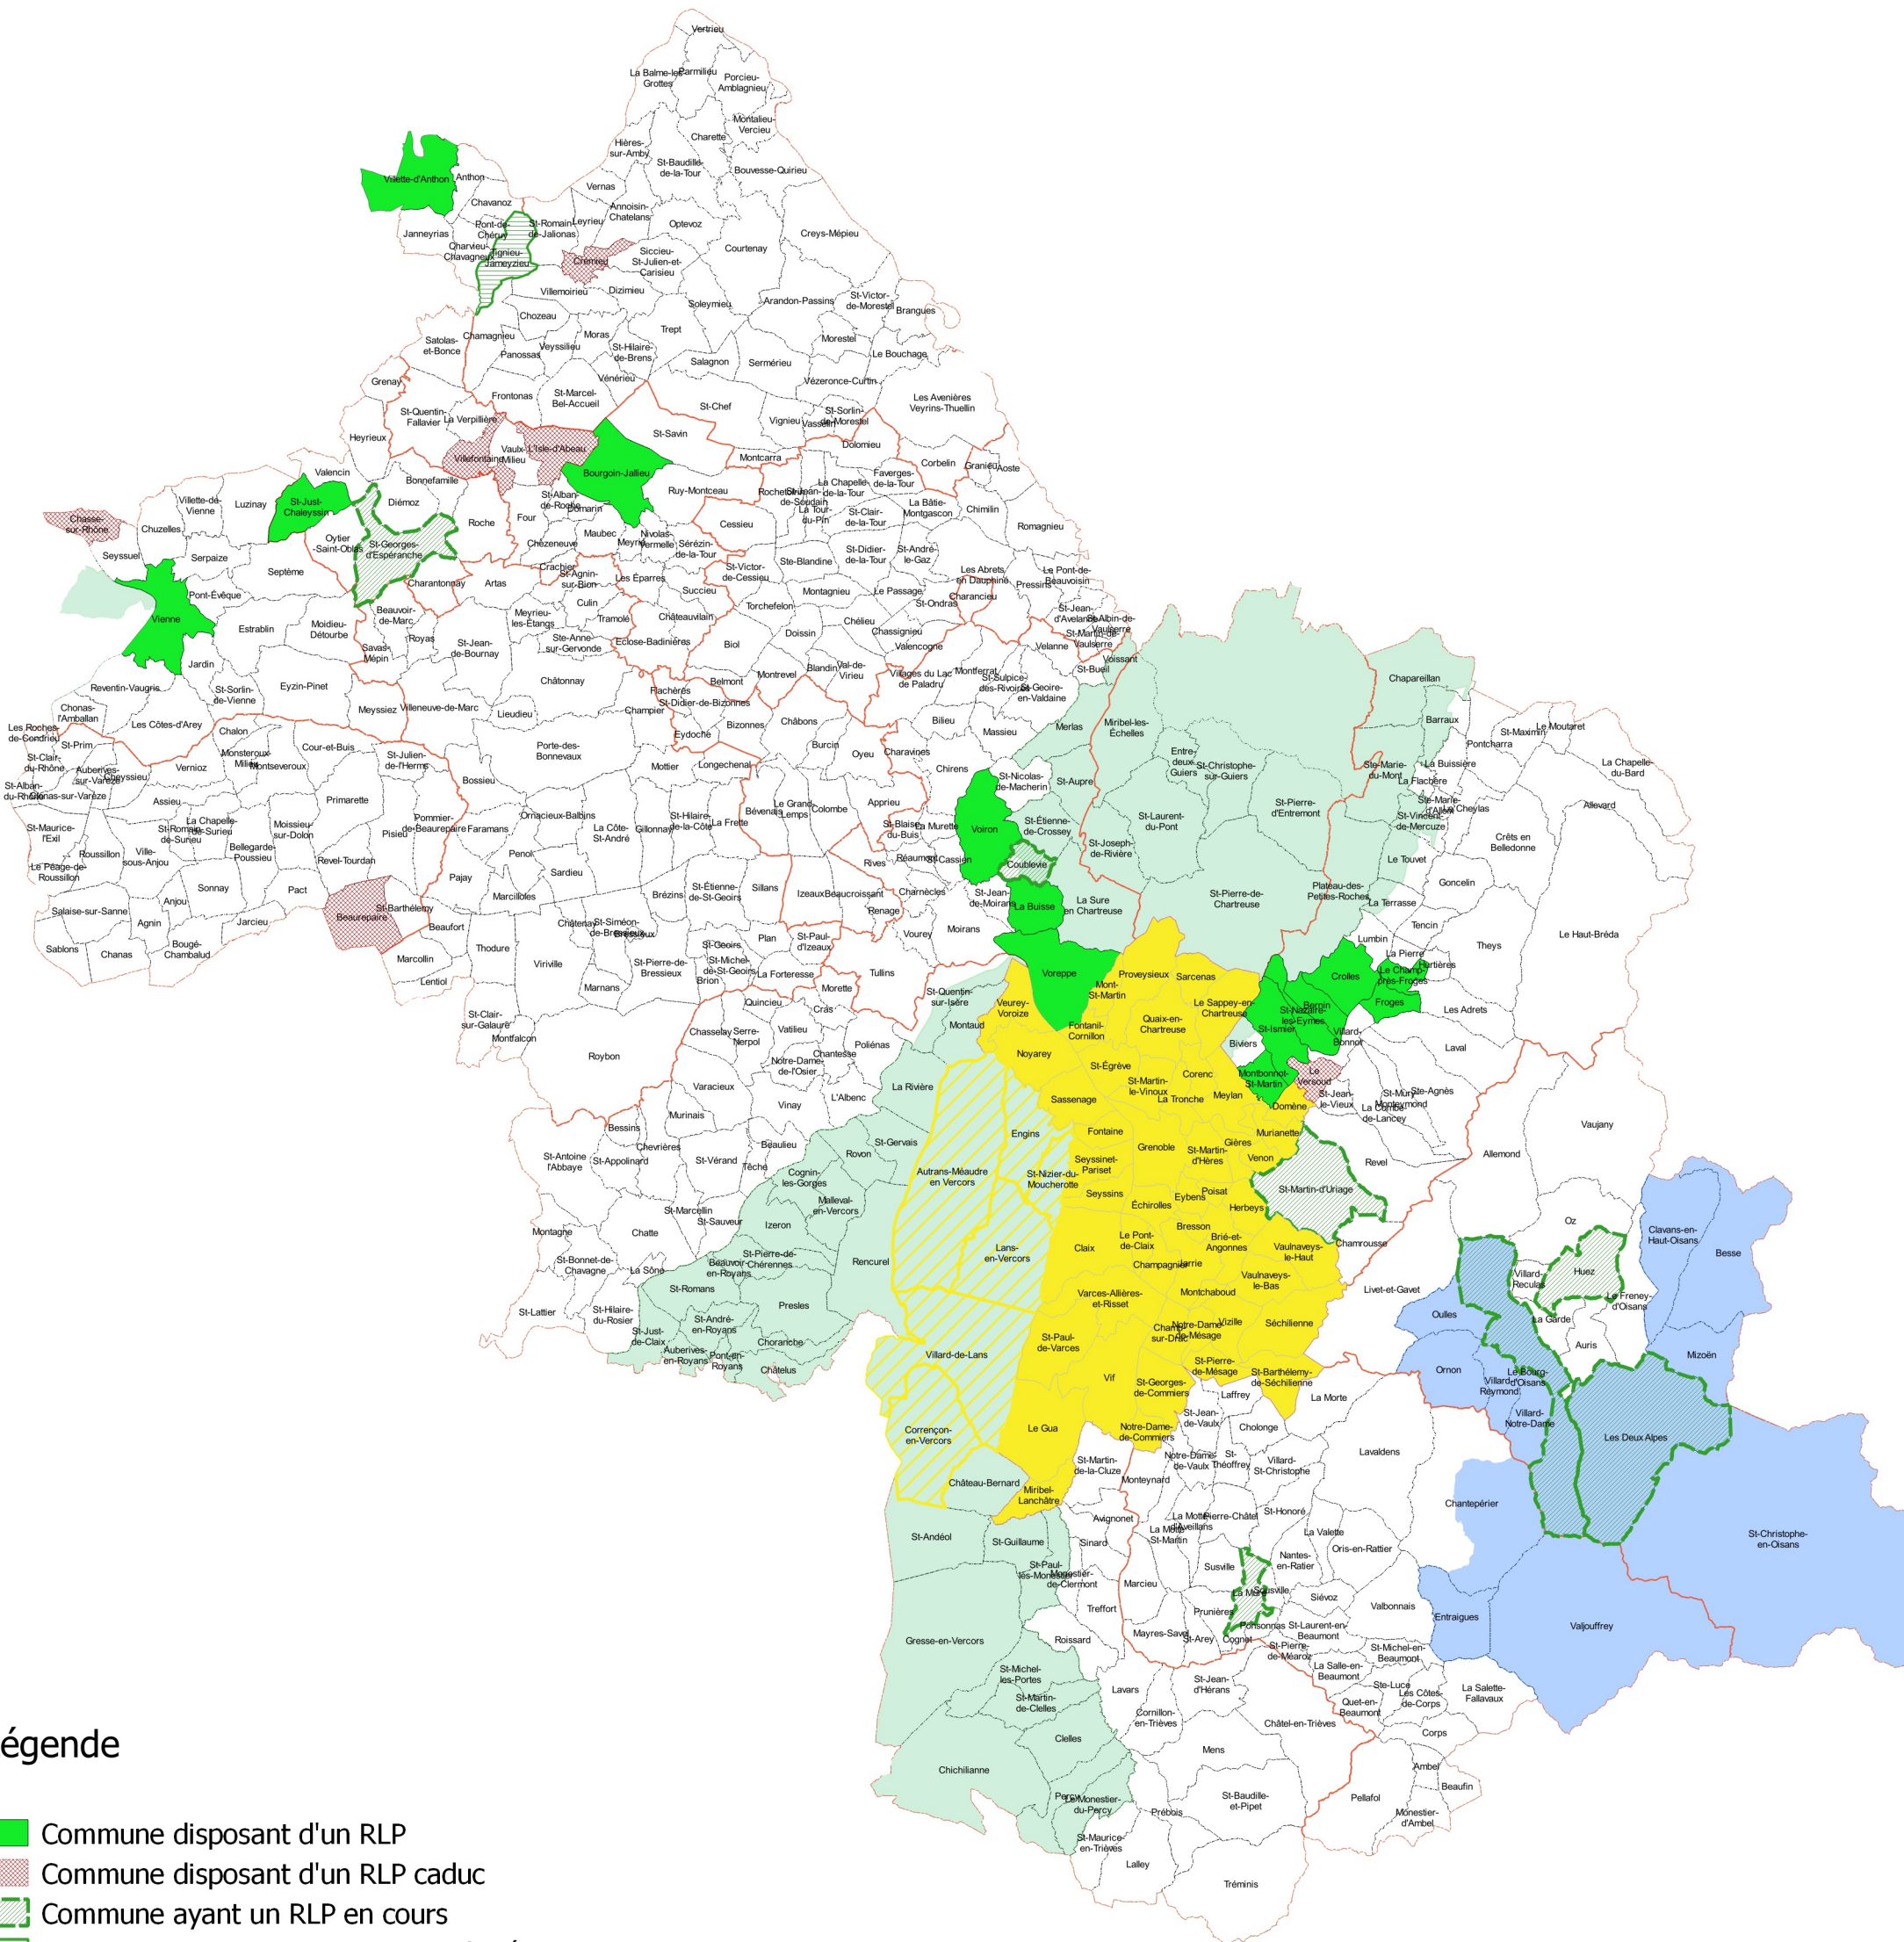

Territoires couverts par des règlements locaux de publicité

Légende

- Commune disposant d'un RLP
- Commune disposant d'un RLP caduc
- Commune ayant un RLP en cours
- Commune ayant un RLP en cours de révision
- Commune disposant d'un RLPi
- Commune ayant un RLPi en projet
- EPCI
- Parc national des Ecrins
- Parcs régionaux de Chartreuse et du Vercors

Direction Départementale des Territoires de l'Isère
 Service d'Aménagement Sud Est
 © IGN-Bd Topo
 15/06/2023
 Echelle : 1/450 000ème