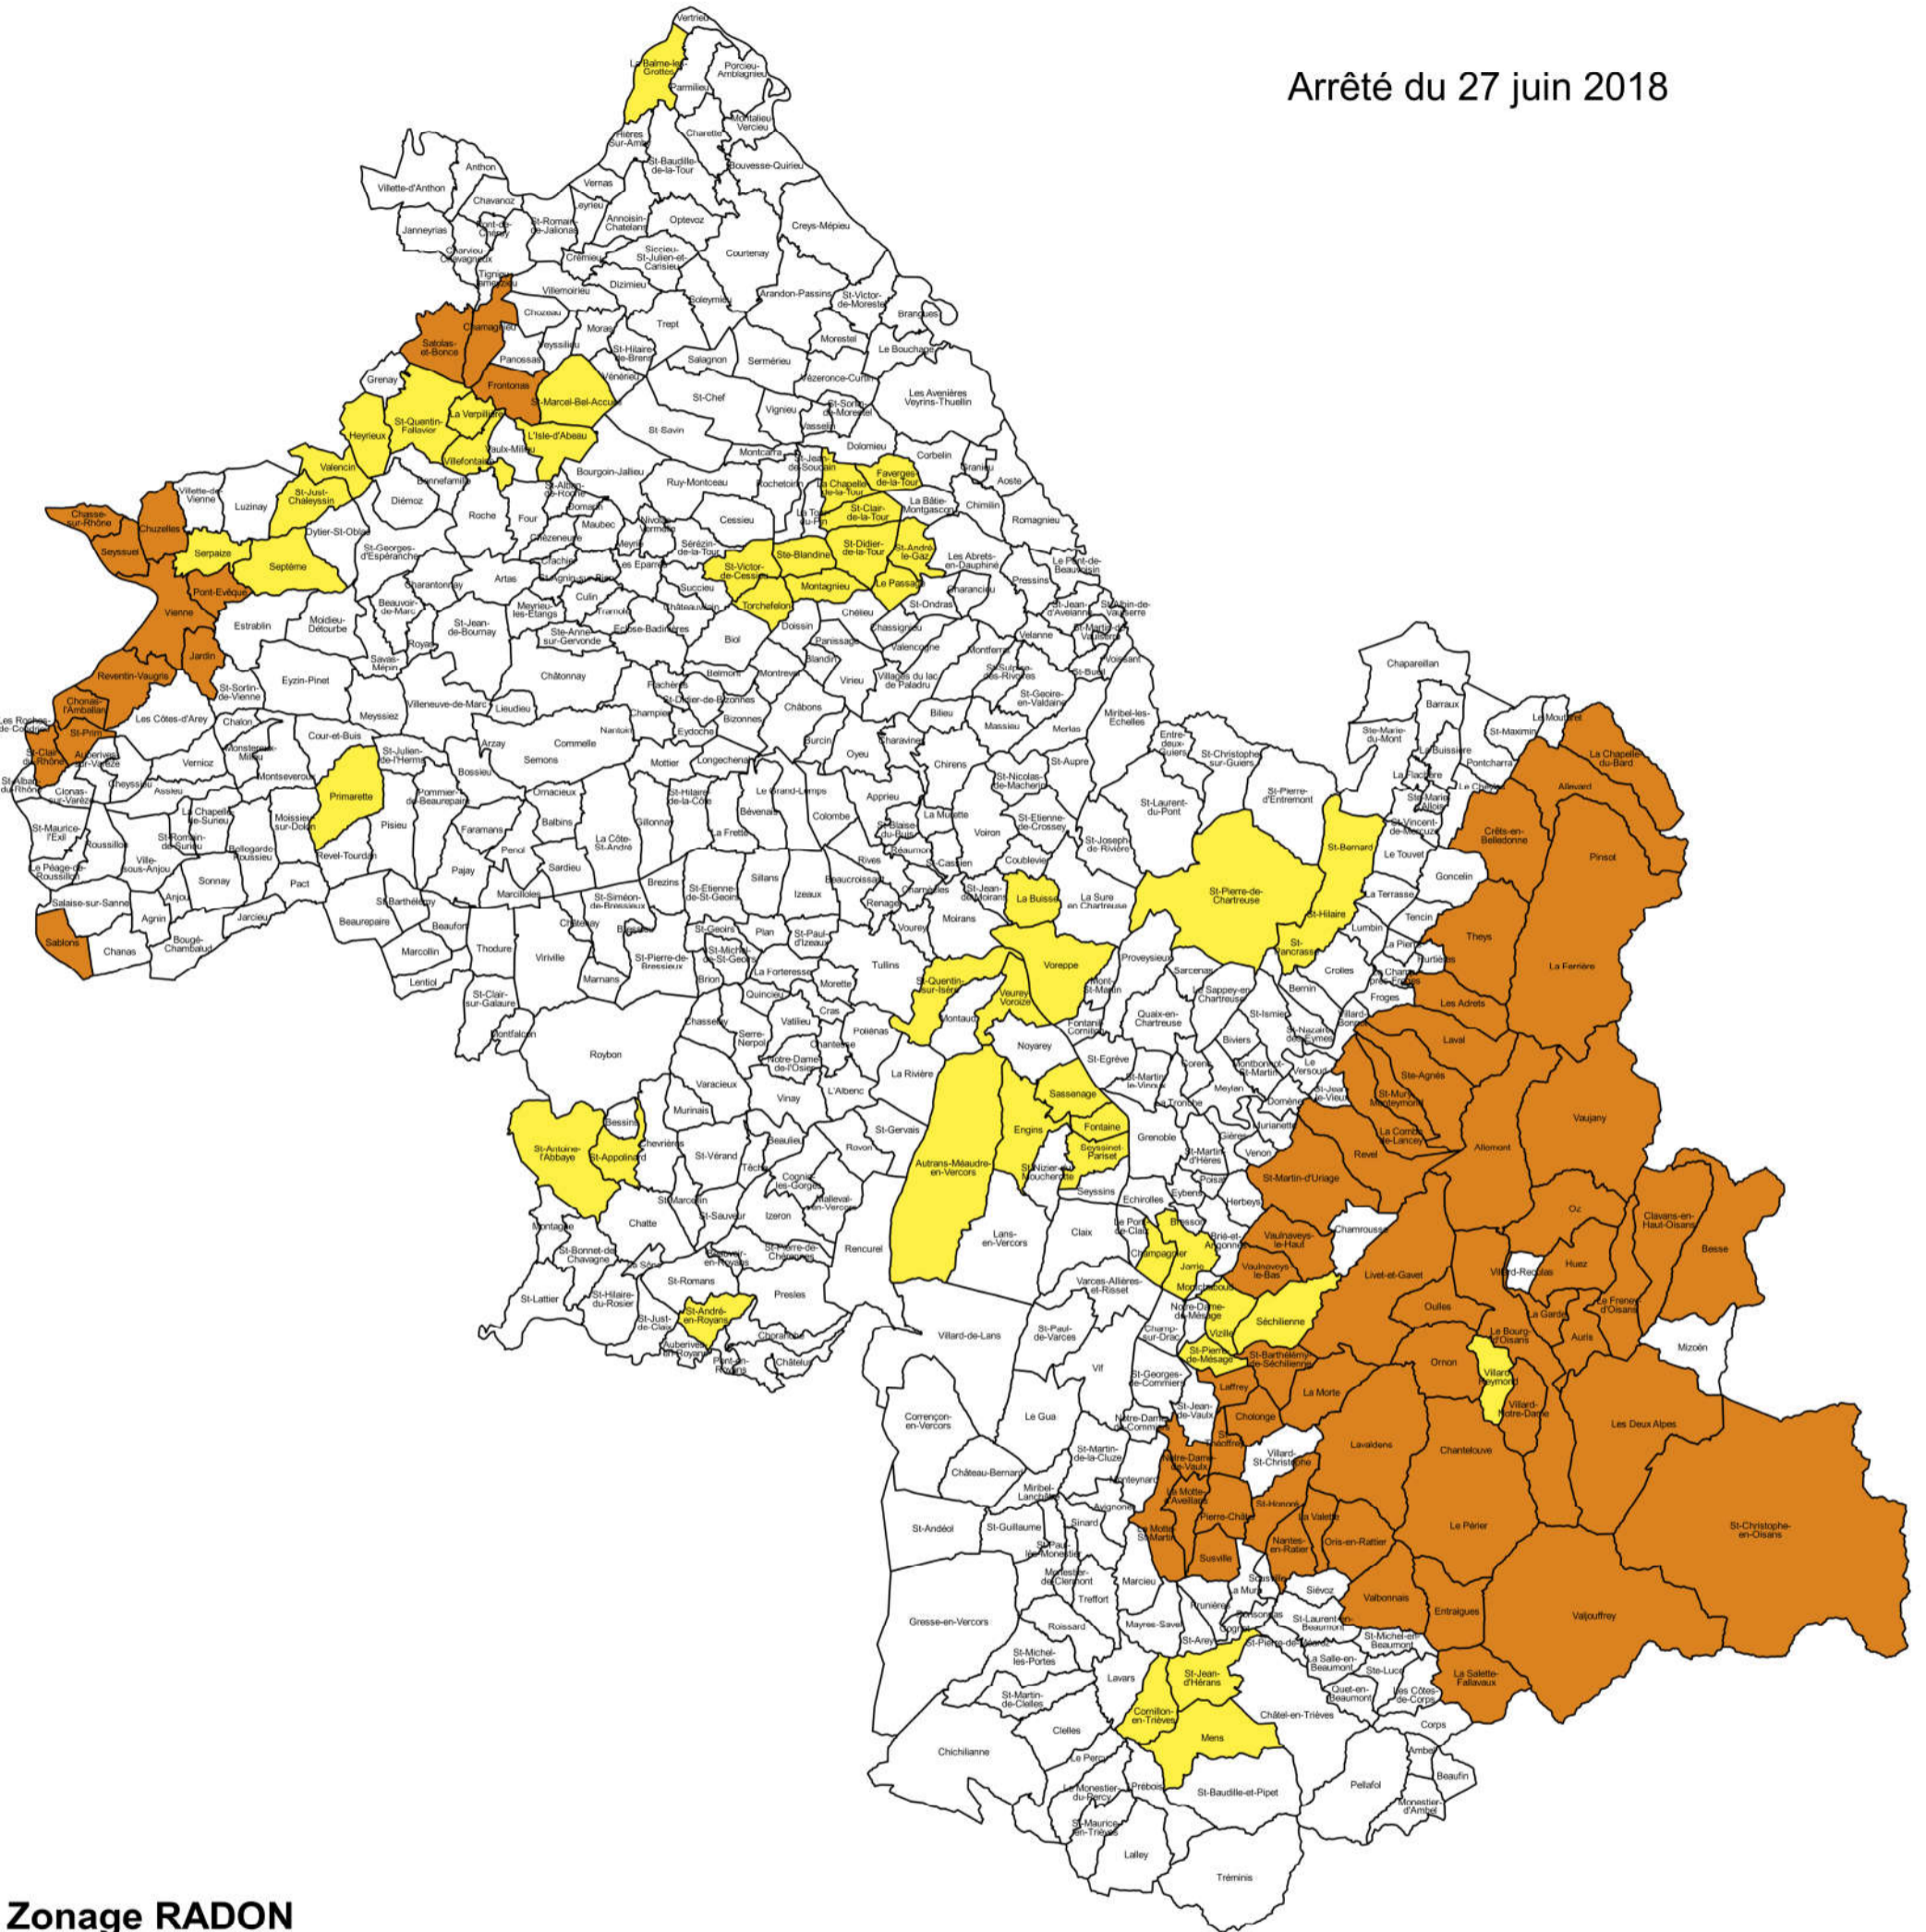

Délimitation des 3 zones à potentiel RADON

Arrêté du 27 juin 2018

Zonage RADON

- Zone 1 = Faible
- Zone 2 = Faible, localement à risque
- Zone 3 = Moyen à Elevé